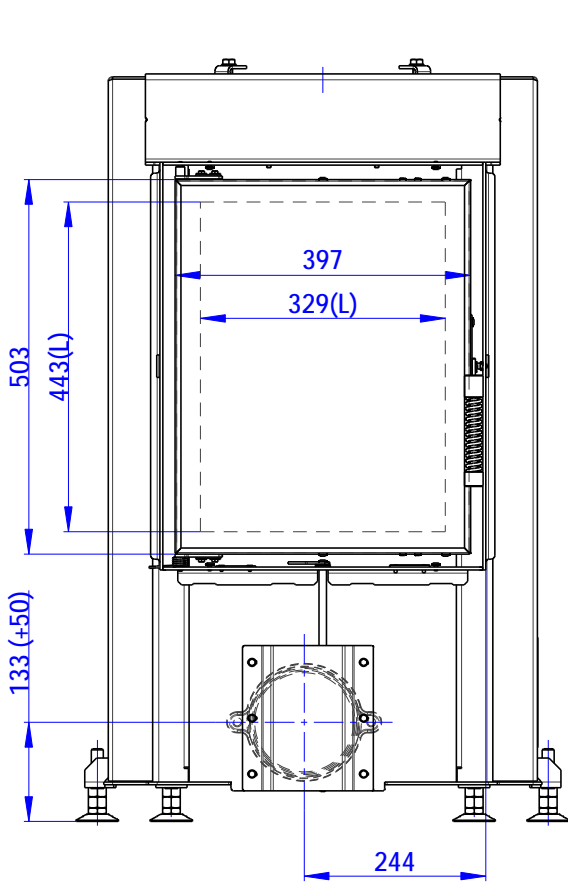

Romotop® Dynamic 3g 44.55.01

- (A) Zastavbovy rozmer / Baumaße / In-built dimension
- (C) Centralni privod vzduchu / Central air inlet / Zentralluftzufuhr
- (L) Volna plocha proskleni / Free glass area / Freie Glassichtfläche