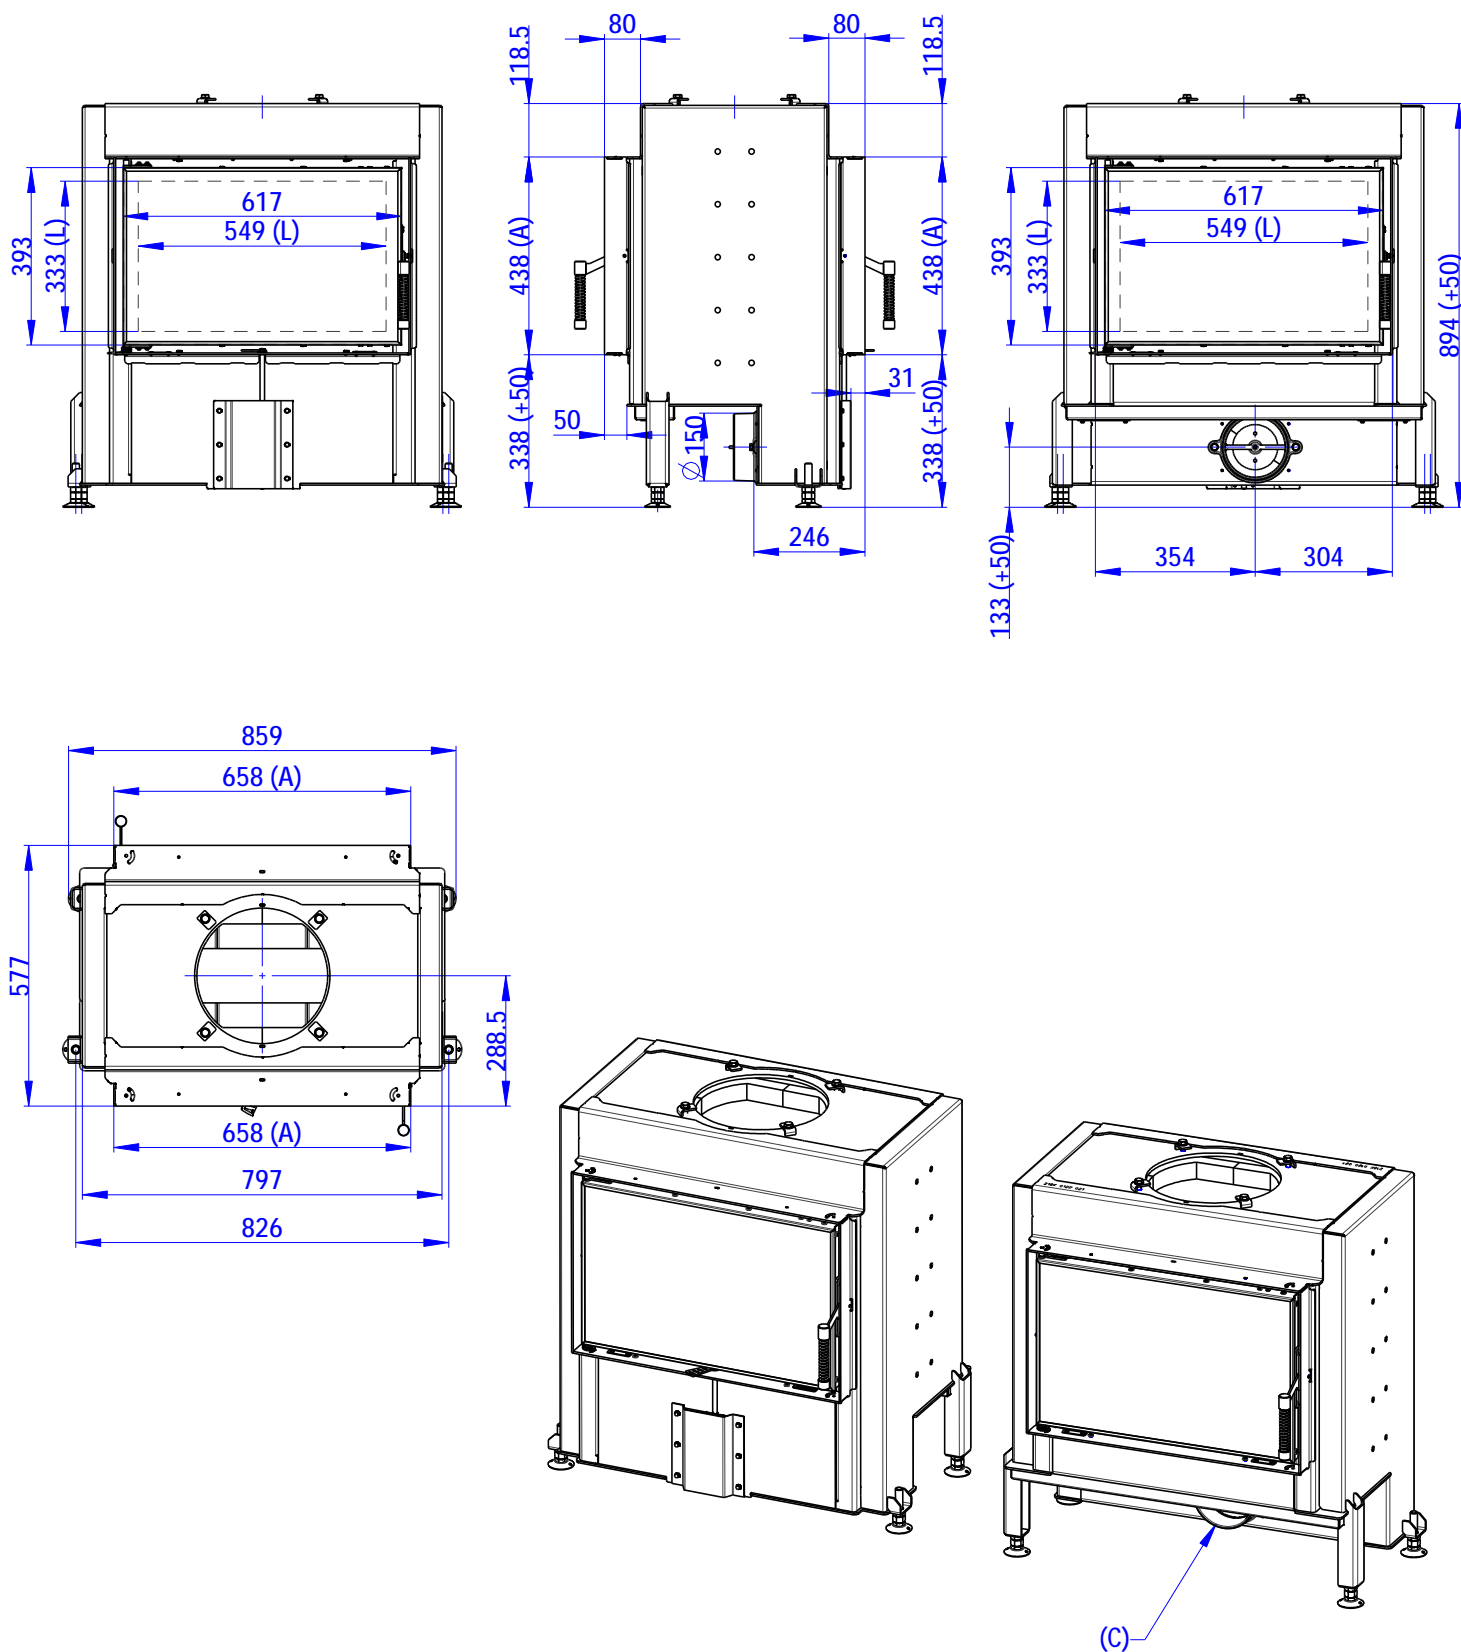

Romotop® Dynamic T 3g 66.44.01

- (A) Zastavbovy rozmer / Baumaße / In-built dimension
- (C) Centralni privod vzduchu / Central air inlet / Zentralluftzufuhr
- (L) Volna plocha proskleni / Free glass area / Freie Glassichtfläche