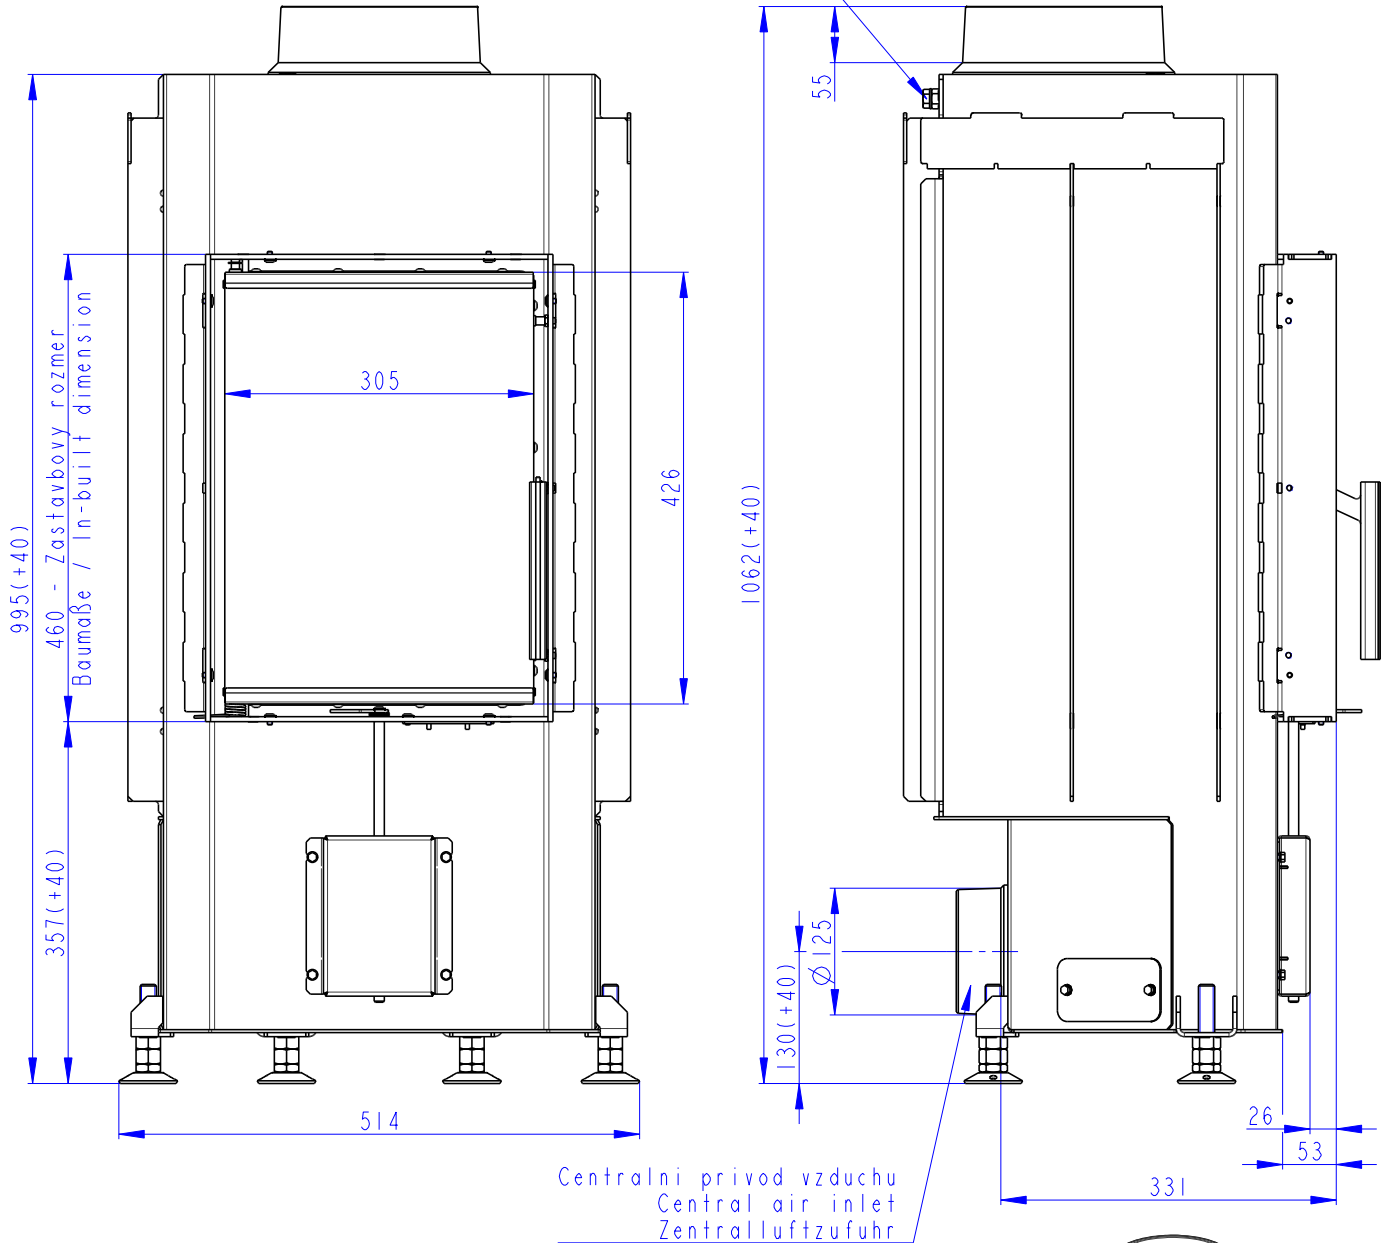

Rozměry v mm
Maße in mm
Dimensions in mm

DYNAMIC 2G 35.46.01

135kg

Vystup M10
Reservoir M10
Tauchhülse M10

Primarni a sekundarni vzduch
Primary and secondary air
Primärluft und Sekundärluft