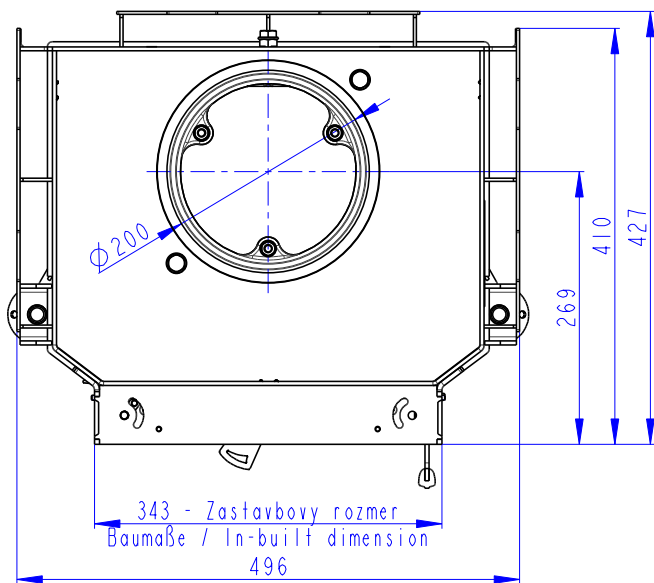

Rozměry v mm
Maße in mm
Dimensions in mm

DYNAMIC 2G 35.46.01

135kg

Vystup M10
Reservoir M10
Tauchhülse M10

Primarni a sekundarni vzduch
Primary and secondary air
Primärluft und Sekundärluft